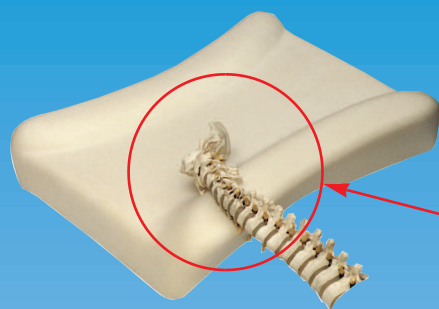

# SOV ANALYS

*Hur ligger du under natten?*

De 7 känsliga nackkotorna får inget stöd av sängen, men väl av **KANAL® Excellent**

Den unika Kanalen tryckavlastar och möjliggör ett mjukt och rätt nackstöd vid mag- och ryggliggande.

**KANAL® Excellent** är den enda nackkudden som passar nattens alla sovställningar!

Allergitestad för dig!  
Freonfri för miljön!