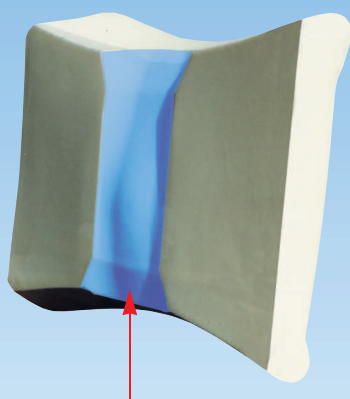

# SOV ANALYS

*Hur ligger du under natten?*

De 7 känsliga nackkotorna får inget stöd av sängen, men väl av **KANAL® Excellent**

Den unika Kanalen tryckavlastar och möjliggör ett mjukt och rätt nackstöd vid mag- och ryggliggande.

**KANAL® Excellent** är den enda nackkudden som passar nattens alla sovställningar!

Allergitestad för dig!  
Freonfri för miljön!